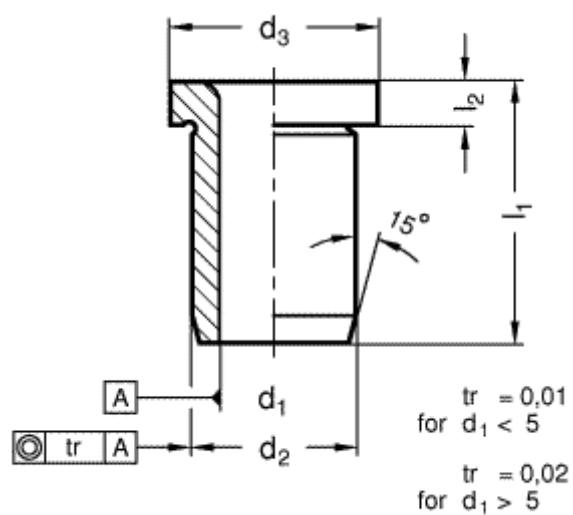

Article number: 201134108

Description: E+G Guide bush DIN 172-B25-36-A  
with collar

## Measures

d1 = 26

d2 = 35

d3 = 39

l1 = 36

l2 = 5